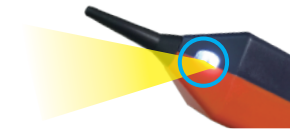

非接触で目的線を素早く安全に識別できます！

701KRCの新機能

① イヤフォン出力端子

スピーカーは自動でOFFになります。

② 暗所で便利なLEDライト搭載

③ 導通確認時にブザー音で知らせます

④ 蓋を開けずに音色変更

⑤ 瞬間耐圧100V！

新装備

RJ45アダプタを標準装備

▲詳しくはHPへ！

★NEW★
経済的なリチウム
充電池を装備！
充電器付き

専用
ケース

全てのトーン
プローブセットに
付いています

- 電話・通信・同軸・制御線などの0V~50VDCまで対応！
- 便利なUSB-C充電のリチウム充電池を搭載！
- 被覆の上からペア線職別・探索が行えます！

【77HPRC送信機】64×57×32mm / 128g 【200EPRC受信機】231×55×28mm / 145g
〈電源〉送信機・受信機：リチウムイオン充電池×各1個/専用充電器×2/保証期間2年

通常版 **701K-G** もあります！

ベストセラー

進化版のプロ仕様

711K

心線対照を支える3つの特許！

1. 受信感度調整機能：信号の受信感度を調整できます！
2. LED発光表示：信号強度をLED発光で分かりやすく指示！
3. 大口径スピーカー：明細な音質を確保する専用スピーカー！

- トーン音色もワンタッチで3種類の中から選択できます！
- 消音機能付きφ3.5mmイヤフォン端子搭載！

オスメス両方使える