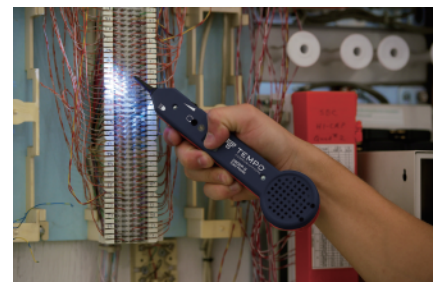

非接触で目的線を素早く安全に識別できます！

701KRCの新機能

① イヤフォン出力端子

スピーカーは自動でOFFになります。

② 暗所で便利なLEDライト搭載

③ 導通確認時にブザー音で知らせます

④ 蓋を開けずに音色変更

⑤ 瞬間耐圧100V！

通常版 **701K-G** もあります！

ベストセラー

進化版のプロ仕様

711K

心線対照を支える3つの特許！

1. 受信感度調整機能：信号の受信感度を調整できます！
2. LED発光表示：信号強度をLED発光で分かりやすく指示！
3. 大口径スピーカー：明細な音質を確保する専用スピーカー！

- トーン音色もワンタッチで3種類の中から選択できます！
- 消音機能付きφ3.5mmイヤフォン端子搭載！

オスメス両方使える